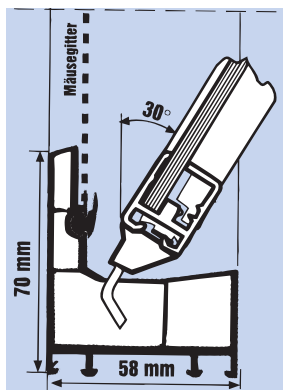

Profilquerschnitt

Flügel in Kippstellung