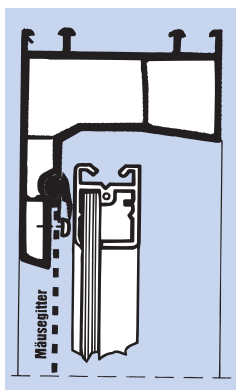

Verschraubung des
Mäusegitters