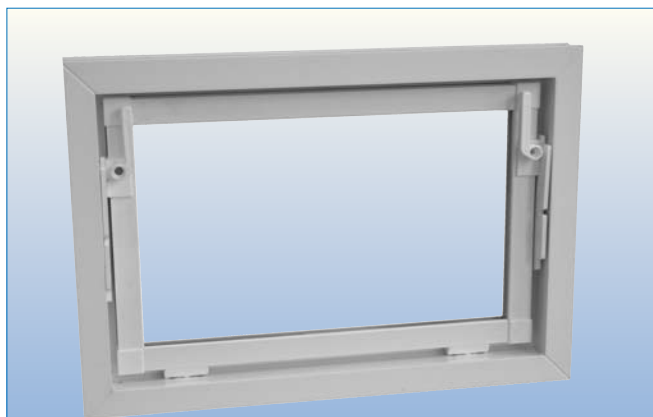

Mehrzweck-Fenster „Plus“

**WOLFA-Mehrkammerprofil aus hochschlagfestem PVC
mit unschlagbaren Vorteilen:**

Glasflügelrahmen geschraubt,
nicht geklebt

problemloser Glaswechsel

umlaufende Dichtung

ansprechendes Äußeres

Ideal für Neubau und
Sanierung

Aushängesicherung bei
geöffnetem Fenster

keine Wartungskosten

WOLFA Mehrzweck- fenster „Plus“

Typ PE mit 5,5 mm Einfachglas
Typ P Iso mit Isolierglas 15 mm oder
Wärmeschutzisolierglas U_g 1,1 (20 mm)

- **stabil:** durch eine ausgereifte Profilkonstruktion, massive Kunststoffrahmen, Qualitätsgläser
- **formbeständig und funktionssicher** durch unverwüstlichen Hart-PVC
- **dicht:** eine überdachte Konstruktion mit eingezogener ADPK-Dichtung erfüllt höchste Qualitätsansprüche; regendicht und hoher Isolierwert
- **wohlich:** formschön, wärmedämmend, größtmöglicher Lichteinfall
- **Wärmeschutzverglasung** bis U_g 1,1 möglich
- **leichte Bedienung:** Kippflügel Fenster mit 2 oder 3 Öffnungsstellungen
- **problemloser Glaswechsel:** der Glasflügelrahmen ist geschraubt, daher leicht und preisgünstiger Austausch der Scheiben möglich
- **pflegeleicht:** wartungsfrei; kein Anstrich erforderlich
- **größtmögliche Einbruchsicherung** durch Aushebesicherung des Flügels bei geöffnetem Fenster; 2-fache Sicherung des Schutzgitters durch Nut und Verschraubung

Weitere Plus-Punkte:

- Farbe weiß oder braun
- Ornament-, Draht oder Sicherheitsglas
- in Breite oder Höhe können beliebig Fenster gekoppelt werden
- leichter Einbau
- Alufensterbänke lieferbar

Profilquerschnitt