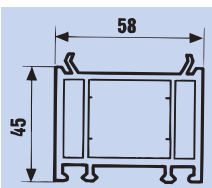

Flügel in Kippstellung

Verschraubung des
Mäusegitters

Zusatzprofile

Blendrahmenver-
breiterung 4,5 cm

Fensterbankan-
schlußprofil 4,5 cm

Blendrahmenver-
breiterung 3 cm

Fensterbankan-
schlußprofil 3 cm

Friedrich Wolfarth GmbH & Co. KG
Bauelemente aus
Stahl und Kunststoff
Friedrich-Wolfarth-Straße 91
D-97990 Weikersheim-Neubronn
Telefon: +49 (0) 79 34 / 91 91-0
Telefax: +49 (0) 79 34 / 91 91-50
Internet: <http://www.wolfa.de>
e-mail: mail@wolfa.de