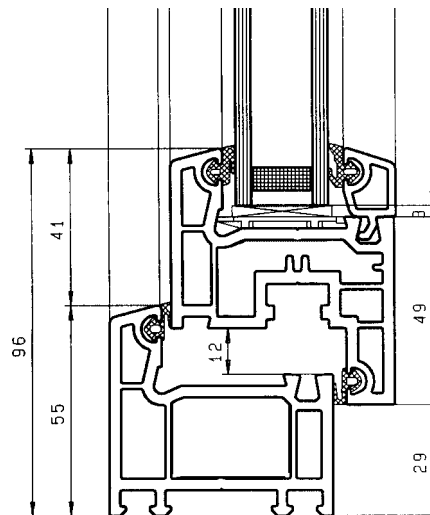

Mehrzweck-Fenster MDK

**Lebensräume
neu gestalten...**

WOLFARTH
Bauelemente aus
Stahl + Kunststoff

WOLFA Mehrzweckfenster MDK

Zur Konstruktion:

- Mehrkammerprofil mit 58 mm Basis-Bautiefe
- Wandstärke 3 mm nach RAL
- elegante, abgerundete Kanten
- flächenversetzt
- Ansichtsbreite 55 mm

NEU NEU
auch in de Luxe
mit 5-Kammerprofil
70 mm Bautiefe

Lieferbare Größen in cm:

Neben allen gängigen Normgrößen bietet Ihnen **WOLFA** auch sämtliche Sondergrößen an:

Folgende Maße müssen bei Drehkippen beachtet werden: