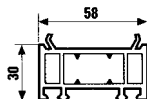

Zusatzprofile:

Fensterbankanschlussprofil 30 mm

Fensterbankanschlussprofil 45 mm

Blendrahmenverbreiterung 30 mm

Blendrahmenverbreiterung 45 mm

Kopplungsprofil

Zubehör:

- selbstklebende Abdeckleisten
- Alubänke in allen RAL-Farben
- abschließbare Griffolive
- Kopplungsprofile
- Mauerlaschen
- Werzalit-Innenfensterbänke
- Insektenschutzgitter

NEU NEU
auch in de Luxe
mit 5-Kammerprofil
70 mm Bautiefe

Lieferbare Größen in cm:

Neben allen gängigen Normgrößen bietet Ihnen **WOLFA** auch sämtliche Sondergrößen an:

Folgende Maße müssen bei Drehkippen beachtet werden:

Kleinste Breite	39,5 cm	→	Mindesthöhe	44,5 cm
Kleinste Höhe	35 cm	→	Mindestbreite	50,5 cm
Maximale Breite	120 cm	→	Maximale Höhe	100 cm

WOLFA Mehrzweckfenster MDK

Varianten und Möglichkeiten:

Ausführung mit Zwangsbelüftung