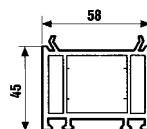

Zusatzprofile:

Fensterbankanschlussprofil 30 mm

Fensterbankanschlussprofil 45 mm

Blendrahmenverbreiterung 30 mm

Blendrahmenverbreiterung 45 mm

Kopplungsprofil

Zubehör:

- selbstklebende Abdeckleisten
- Alubänke in allen RAL-Farben
- abschließbare Griffolive
- Kopplungsprofile
- Mauerlaschen
- Werzalit-Innenfensterbänke
- Insektenschutzgitter

NEU NEU
auch in de Luxe
mit 5-Kammerprofil
70 mm Bautiefe

Lieferbare Größen in cm:

Neben allen gängigen Normgrößen bietet Ihnen **WOLFA** auch sämtliche Sondergrößen an:

Folgende Maße müssen bei Drehkippen beachtet werden:

Kleinste Breite	39,5 cm	→	Mindesthöhe	44,5 cm
Kleinste Höhe	35 cm	→	Mindestbreite	50,5 cm
Maximale Breite	120 cm	→	Maximale Höhe	100 cm

WOLFA Mehrzweckfenster MDK

Varianten und Möglichkeiten:

Ausführung mit Zwangsbelüftung