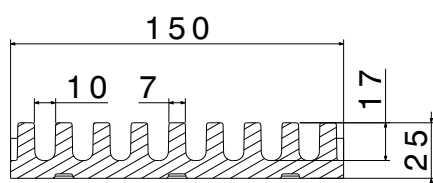

Abbildung: AquaStop Ultra 150 mit Blechstreifen

Technische Daten

AquaStop Ultra 150

Belastungsklasse E 600

Länge 1000 mm oder 500 mm
Einbauhöhe 25 mm | Breite 150 mm

Bei diesem Anwendungsbild wurde die Rinne auf Drainagemörtel gesetzt und aufgebohrt