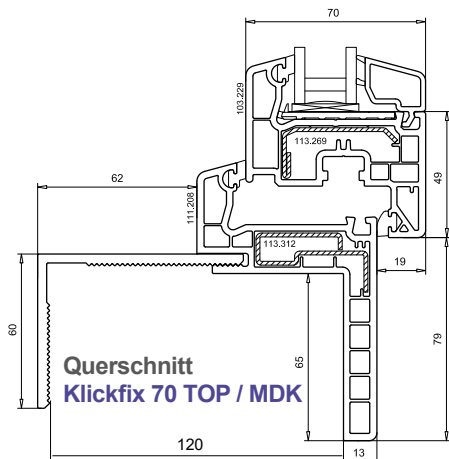

Varianten

Montage (ohne Schrauben)