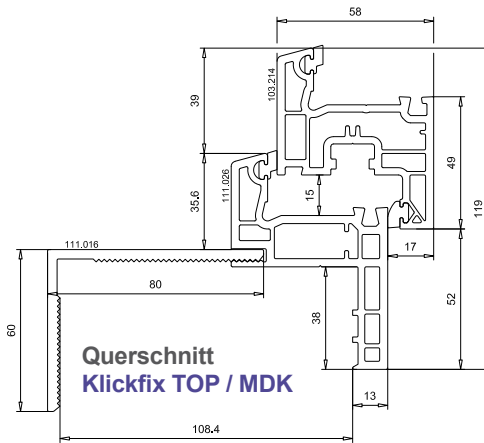

Varianten

Montage (ohne Schrauben)