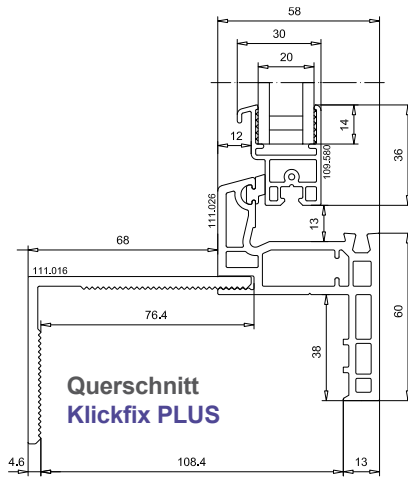

Varianten

Montage (ohne Schrauben)