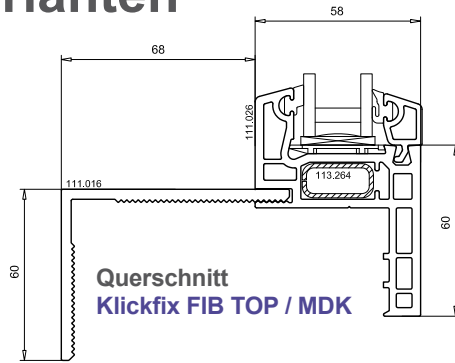

Varianten

Montage (ohne Schrauben)