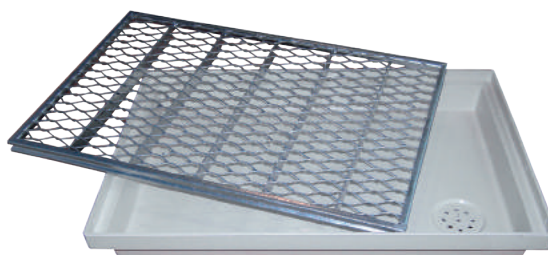

Praktyczne. Niedrogie. Łatwe do utrzymania
w czystości. Dobre.

Wycieraczka z rusztem siatkowym

Wycieraczka z rusztem kratowym 30/30

Wycieraczka z rusztem kratowym 30/10

Wycieraczka z matą gumową

Wycieraczka wewnętrzna z wysokiej jakości matą rypsową

Wycieraczka z antracytową matą rypsową i czarnym wkładem szczotkowym

Rama

Jeden system – wiele możliwości

- Nielamliwe, odporne na uderzenia i pchnięcia
- Standardowo ze zintegrowanym króćcem odpływowym DN 70
- Łatwy montaż
- Duży wybór rusztów, z możliwością późniejszej wymiany
- Gładka i wolna od porów powierzchnia podstawy wycieraczki ułatwia czyszczenie
- Odporne na działanie warunków atmosferycznych
- Korzystna cena

Dostępne wymiary w cm:

60 x 40, 75 x 50, 100 x 50

Kątownik wspierający matę rypsową lub gumową

Odpływ DN 70 z siatką

Dystrybutor:

Friedrich Wolfarth GmbH & Co. KG

Elementy budowlane z tworzywa i stali

Friedrich-Wolfarth-Straße 6