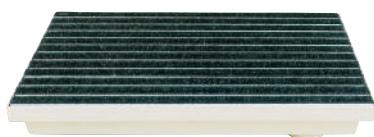

Praktyczne. Niedrogie. Łatwe do utrzymania
w czystości. Dobre.

Wycieraczka z rusztem siatkowym

Wycieraczka z rusztem kratowym 30/30

Wycieraczka z rusztem kratowym 30/10

Wycieraczka z matą gumową

Wycieraczka wewnętrzna z wysokiej jakości matą rypsową

Wycieraczka z antracytową matą rypsową i czarnym wkładem szczotkowym

Rama

Jeden system – wiele możliwości

- Nielamliwe, odporne na uderzenia i pchnięcia
- Standardowo ze zintegrowanym króćcem odpływowym DN 70
- Łatwy montaż
- Duży wybór rusztów, z możliwością późniejszej wymiany
- Gładka i wolna od porów powierzchnia podstawy wycieraczki ułatwia czyszczenie
- Odporne na działanie warunków atmosferycznych
- Korzystna cena

Dostępne wymiary w cm:

60 x 40, 75 x 50, 100 x 50

Kątownik wspierający matę rypsową lub gumową

Odpływ DN 70 z siatką

Dystrybutor:

Friedrich Wolfarth GmbH & Co. KG

Elementy budowlane z tworzywa i stali

Friedrich-Wolfarth-Straße 6