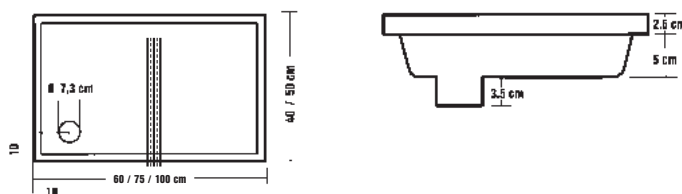

Wycieraczka z antracytową matą rypsową i czarnym wkładem szczotkowym

Rama

Jeden system – wiele możliwości

- Nielamliwe, odporne na uderzenia i pchnięcia
- Standardowo ze zintegrowanym króćcem odpływowym DN 70
- Łatwy montaż
- Duży wybór rusztów, z możliwością późniejszej wymiany
- Gładka i wolna od porów powierzchnia podstawy wycieraczki ułatwia czyszczenie
- Odporne na działanie warunków atmosferycznych
- Korzystna cena

Dostępne wymiary w cm:

60 x 40, 75 x 50, 100 x 50

Kątownik wspierający matę rypsową lub gumową

Odpływ DN 70 z siatką

Dystrybutor:

Friedrich Wolfarth GmbH & Co. KG

Elementy budowlane z tworzywa i stali

Friedrich-Wolfarth-Straße 6