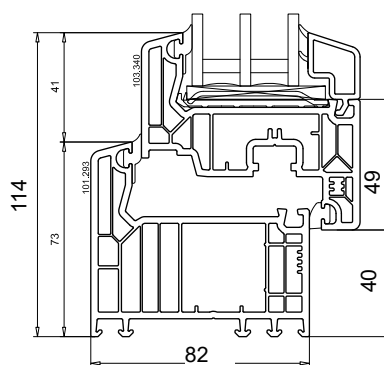

WOLFA-Okno wielofunkcyjne

Typ MDK - wszechstronne okno spełniające najróżniejsze oczekiwania

Nasze okna wielofunkcyjne dzięki różnym głębokościom zabudowy i wariantom szklenia pozwalają w elastyczny sposób aranżować piwnice, pomieszczenia gospodarcze, warsztaty czy pracownie pod kątem ich użyteczności lub adaptować je do standardów mieszkalnych.

Przykładowo okno MDK De Luxe 82 o wyjątkowo niskim współczynniku przepuszczalności ciepła U_w do $0,84 \text{ W/m}^2\text{k}$ pozwala nie tylko zaoszczędzić energię i tym samym koszty ogrzewania, ale także zapewnia komfort, dzięki któremu możliwe jest wykorzystanie pomieszczeń piwnicznych jako dodatkowej powierzchni mieszkalnej.

MDK De Luxe 82