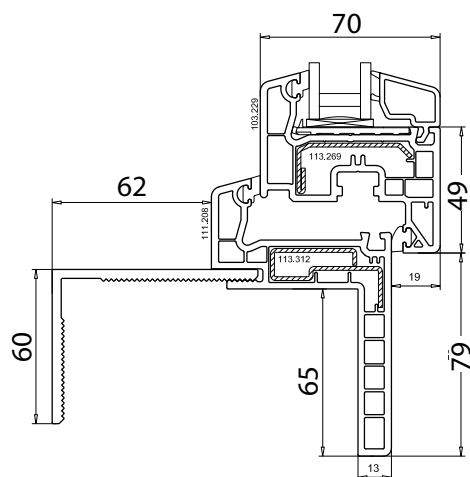

Przekrój Klickfix 70 TOP / MDK