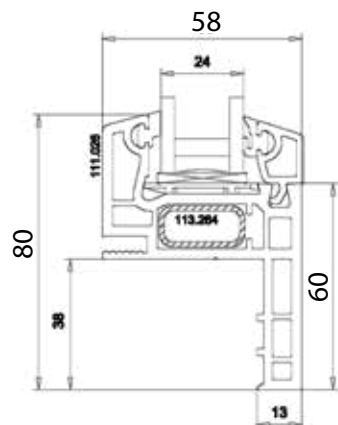

Warianty

Typ Klickfix FIB TOP / MDK