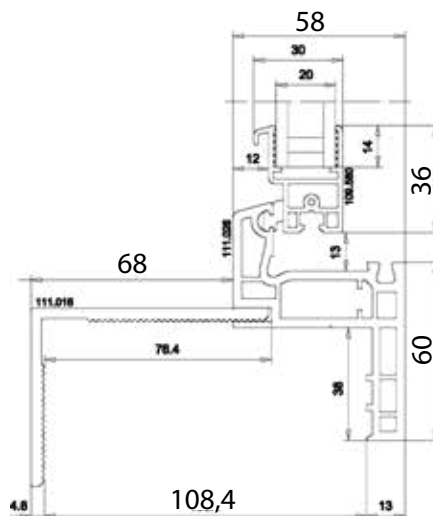

Przekrój Klickfix PLUS