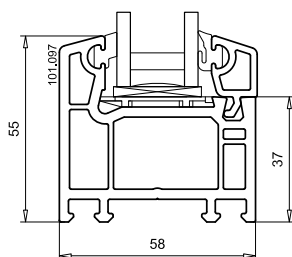

Okna nieotwieralne (FIB)

idealne przy renowacji

Okna wielofunkcyjne typu FIB w różnych kolorach i głębokościach zabudowy, z wszystkimi dostępnymi na rynku szybami ornamentowymi, z szybami bezodpryskowymi i dźwiękoszczelnymi oraz wszelkiego rodzaju szprosami.

FIB Klassik 58