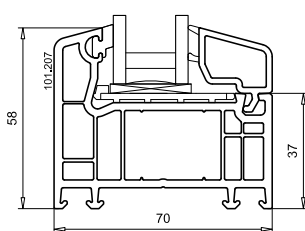

FIB de Luxe 70