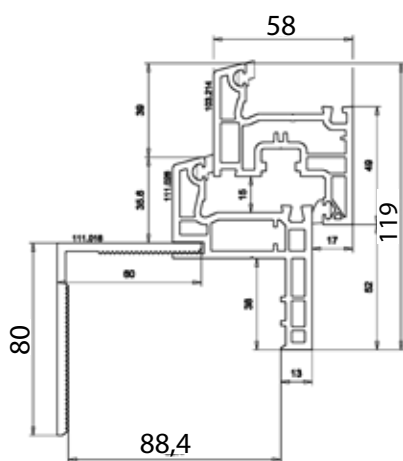

Przekrój Klickfix TOP / MDK