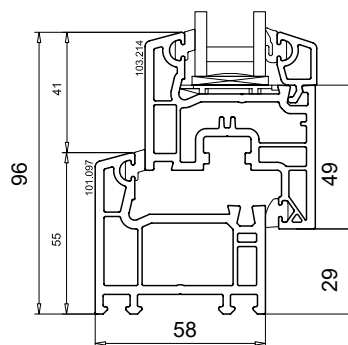

MDK 58

Wąski
profil
dużo
światła

- Głębokość zabudowy 70 mm – idealne aby uzyskać efektywną izolację w obiektach nowo budowanych lub remontowanych
- 5-komorowy profil o głębokości zabudowy 70 mm
- Kreatywne wzornictwo dzięki szerokiej gamie kolorów
- podwójna szyba $U_g=1,1 \text{ W/m}^2\text{k}$, $U_w=1,3 \text{ W/m}^2\text{k}$
  potrójna szyba $U_g=0,7 \text{ W/m}^2\text{k}$, $U_w=1,1 \text{ W/m}^2\text{k}$
- zabezpieczające przed włamaniem okucia Roto NT z grzybkowymi punktami ryglowania

- Idealne do garaży i pomieszczeń gospodarczych
- 3-komorowy profil o głębokości zabudowy tylko 58 mm
- w standardzie podwójna szyba $U_g=1,1 \text{ W/m}^2\text{k}$
- zabezpieczające przed włamaniem okucia Roto NT z grzybkowymi punktami ryglowania
- dostępne w kolorze białym