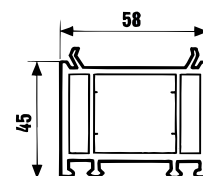

Akcesoria: Okna MDK, TOP i PLUS

Listwa podokienna 4,5 cm

Listwa podokienna 3 cm

Poszerzenie ramy 3 cm

Poszerzenie ramy 4,5 cm

Listwa podokienna 3 cm

Łącznik 2 cm

Parapety okienne aluminiowe: Szerokość 150 mm z końcówkami na bokach A 700, tynk 22 mm. Inne wymiary i kolory dostępne na zapytanie!