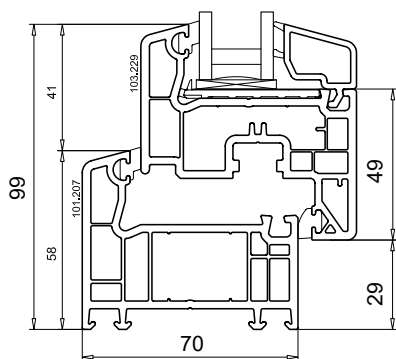

MDK De Luxe 70