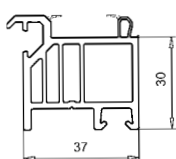

Akcesoria: Okna MDK, TOP i PLUS

Listwa podokienna 4,5 cm

Listwa podokienna 3 cm

Poszerzenie ramy 3 cm

Poszerzenie ramy 4,5 cm

Listwa podokienna 3 cm

Łącznik 2 cm

Parapety okienne aluminiowe: Szerokość 150 mm z końcówkami na bokach A 700, tynk 22 mm. Inne wymiary i kolory dostępne na zapytanie!