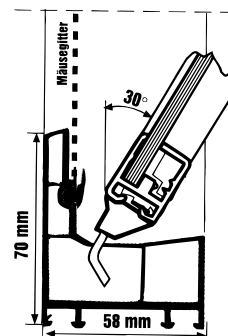

Dostępne wymiary

każda szerokość i wysokość od 25 cm do wymiaru 125 x 100 cm

Warianty szklenia

Chinchilla, Silvit, Ornament 504, Altdeutsch K, Abstracto 187, szyba bezodpryskowa łączona (VSG 6 mm), szyba bezodpryskowa pojedyncza (ESG 5 mm), szyba zwykła 7 mm zbrojona siatką drucianą

Akcesoria

Patrz dalej w punkcie Akcesoria: Okna MDK, TOP i PLUS

Typ PLUS
z nawiewnikiem w skrzydle

Typ PLUS
z przyłączem na suszarkę do prania

Przekrój profilu typ PLUS
Skrzydło w pozycji uchylonej

Klickfix - szybki sposób na okno

Klickfix to system szybkiego montażu okien w prosty sposób. Kształtownik zazębia się od zewnątrz w elementach zatraskowych listwy maskującej i okno jest zamontowane.

System Klickfix znajduje zastosowanie zarówno w przypadku ścianach z płyt warstwowych jak i w przypadku ścian panelowych grubości od 50 do 120 mm.