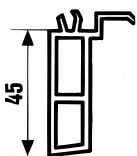

Akcesoria: Okna MDK, TOP i PLUS

Listwa podokienna 4,5 cm