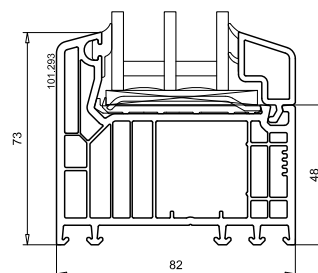

FIB de Luxe 82

Idealne do piwnic i pomieszczeń gospodarczych

- 3-komorowy profil o głębokości zabudowy 58mm
- Dostępne w kolorze białym
- Szyba podwójna WOLFA-Therm® Ug 1,1 W/m²K
- Dostępne w powszechnie spotykanych wymiarach standardowych

Komfort pomieszczeń mieszkalnych

- 5-komorowy profil o głębokości zabudowy 70 mm
- Szeroki wybór kolorów i wzorów
- Szyba podwójna Ug 1,1 W/m²K
  Szyba potrójna Ug 0,7 W/m²K
- Dostępne w powszechnie spotykanych wymiarach standardowych

Najlepsze właściwości izolacyjne

- 7-komorowy profil o głębokości zabudowy 82mm
- Szeroki wybór kolorów i wzorów
- Szyba potrójna Ug 0,6 W/m²K
- Dostępne w powszechnie spotykanych wymiarach standardowych