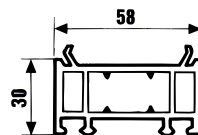

Akcesoria: Okna MDK, TOP i PLUS

Listwa podokienna 4,5 cm

Listwa podokienna 3 cm

Poszerzenie ramy 3 cm

Poszerzenie ramy 4,5 cm

Listwa podokienna 3 cm

Łącznik 2 cm

Parapety okienne aluminiowe: Szerokość 150 mm z końcówkami na bokach A 700, tynk 22 mm. Inne wymiary i kolory dostępne na zapytanie!